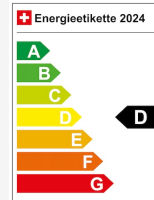

Fahrzeug Standort

Arbon

Auto Richner AG
Salwiesenstrasse 2
9320 Arbon

[Route auf Google Maps planen](#)

Energieeffizienz & Verbrauch

Energieeffizienz*	D
Co2 Emissionen	161 g/km
Verbrauch kombiniert	6.1 l/100 km