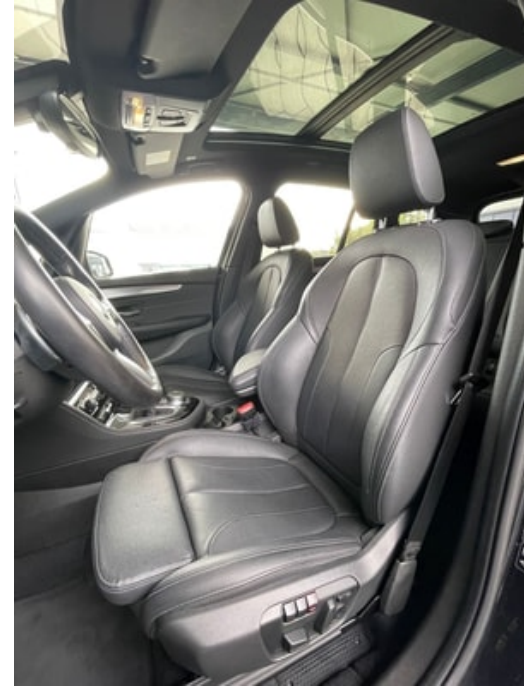

Auto Richner AG

Hinweis: Die effektive Ausstattung kann von der publizierten Ausstattung abweichen

Ausstattung

Serienmässige Ausstattung

BMW Service Plus 10 Jahre/ 100'000 km
Pack Ablage
Regensensor
Leichtmetallräder V-Speiche 479
Servotronic
Dieselpartikelfilter
Auto Start Stopp Funktion
Fahrer und Beifahrer-Airbag
Seitenairbag für Fahrer und Beifahrer
Kopfairbags vorne + hinten
Aufmerksamkeitsassistent
Kindersitzbefestigung Isofix für Fondsitze
Reifendruck-Kontrollsystem RDC
Antiblockiersystem ABS
Dynamische Stabilitäts-Control DSC
Dynamische Traktions-Control DTC
Klimaanlage inkl. Mikrofilter
Sport-Lederlenkrad
Multifunktions-Lenkrad
Interieurleisten oxid Silber matt
Rücksitzlehne geteilt umklappbar 40/20/40
Velours-Fussmatten
Digital audio DAB-Tuner
ConnectedDrive Services
Remote Services
Freisprecheinrichtung mit USB-Schnittstelle
Keine Gewähr auf die Angaben der Serienausstattungen

Optionale Ausstattung

Komfortzugang
Innen- und Aussenspiegel automatisch abblendbar
Automatische Heckklappenbetätigung
Panorama-Glasdach
Dachreling Aluminium satiniert
Chrome Line Exterieur
Anhängerkupplung mit abnehmbarem Kugelkopf
Grösserer Kraftstofftank
Metallic-Lackierung
Sportlenkung variabel
Driving Assistant Plus
Diebstahlwarnanlage
Park Distance Control PDC vorn und hinten
Parkassistent
Rückfahrkamera
Klimaautomat 2-Zonen inkl. Mikrofilter
Lenkradheizung
BIN Dachhimmel anthrazit
Elektrische Sitzverstellung mit Memory
3. Sitzreihe
Lordosenstütze für Fahrer und Beifahrer
Sitzheizung für Fahrer und Beifahrer
Innenspiegel automatisch abblendbar
Armauflage vorn
Gepäckraum-Trennnetz
Sonnenschutzverglasung
HiFi-System Harman/Kardon
Navigationssystem Plus