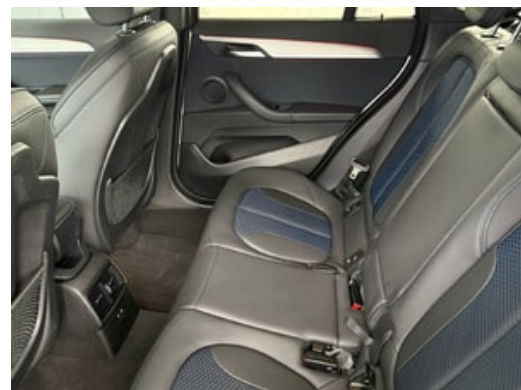

Bemerkungen

** First Class aus erster Hand ** Alle unsere Fahrzeuge werden mit folgenden Leistungen an den Kunden übergeben: / frisch ab MFK / Service ausgeführt / mindestens mit 12 Monaten Garantie / Fahrzeuge sauber aufbereitet, poliert und professionell gereinigt / Tank voll und Vignette / Fahrzeuge sind garantiert Unfallfrei / Auf Wunsch können Sie unsere Fahrzeuge kostenlos beim unabhängigen Experten TCS prüfen lassen / Richner AG Steinach All Inclusive: ***** Autokauf bei uns eine sichere Sache ***** Besuchen Sie unsere Homepage www.richner-steinach.ch

Öffnungszeiten

Montag – Freitag

08 – 12 Uhr / 13:30 – 18:30 Uhr
Donnerstag bis 20 Uhr

Samstag

09 – 16 Uhr durchgehend

Sonntag

geschlossen

Wir bitten Sie um telefonische
Vor Anmeldung
Freie Besichtigung 365 Tage

Qualität zeichnet uns aus.