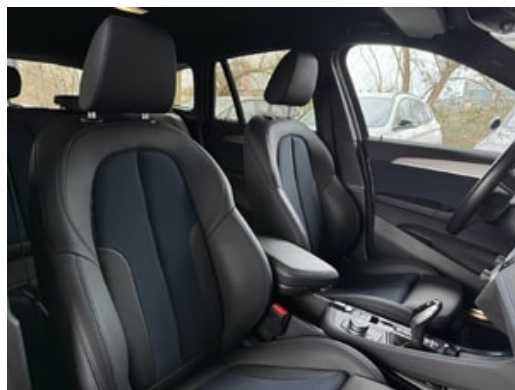

Bemerkungen

** First Class aus erster Hand ** Alle unsere Fahrzeuge werden mit folgenden Leistungen an den Kunden übergeben: / frisch ab MFK / Service ausgeführt / mindestens mit 12 Monaten Garantie / Fahrzeuge sauber aufbereitet, poliert und professionell gereinigt / Tank voll und Vignette / Fahrzeuge sind garantiert Unfallfrei / Auf Wunsch können Sie unsere Fahrzeuge kostenlos beim unabhängigen Experten TCS prüfen lassen / Richner AG Steinach All Inclusive: ***** Autokauf bei uns eine sichere Sache ***** Besuchen Sie unsere Homepage www.richner-steinach.ch

Öffnungszeiten

Montag – Freitag

08 – 12 Uhr / 13:30 – 18:30 Uhr
Donnerstag bis 20 Uhr

Samstag

09 – 16 Uhr durchgehend

Sonntag

geschlossen

Wir bitten Sie um telefonische
Vor Anmeldung
Freie Besichtigung 365 Tage

Qualität zeichnet uns aus.