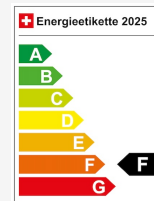

Fahrzeug Standort

Arbon

Auto Richner AG
Salwiesenstrasse 2
9320 Arbon

[Route auf Google Maps planen](#)

Energieeffizienz & Verbrauch

Energieeffizienz*	F
Co2 Emissionen	165 g/km
Verbrauch kombiniert	6.3 l/100 km