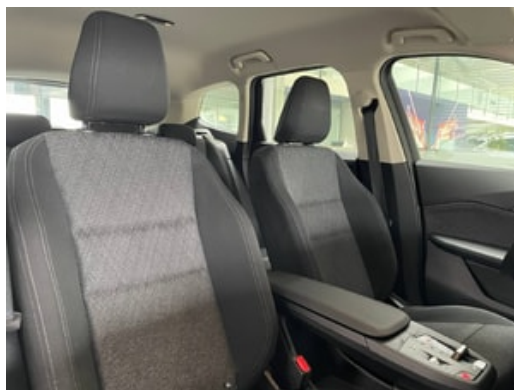

Bemerkungen

Herzlich Willkommen bei Garage Kaufmann AG in Wittenbach.

Vielen Dank für Ihr Interesse an einem unserer Fahrzeuge.

Für Ihr Eintauschfahrzeug unterbreiten wir Ihnen gerne ein Angebot. Gerne beraten wir Sie persönlich.

Fragen Sie nach einer Offerte oder Finanzierungvariante Leasing/Kredit. Wir berechnen für Sie ganz individuell.

Wir freuen uns auf Ihre Kontaktaufnahme oder Besuch.

Ihr Garage Kaufmann AG Team

Wir sprechen: Deutsch, Englisch, Italienisch

Öffnungszeiten

Montag – Freitag

08 – 12 Uhr / 13:30 – 18:30 Uhr
Donnerstag bis 20 Uhr

Samstag

09 – 16 Uhr durchgehend

Sonntag

geschlossen

Wir bitten Sie um telefonische
Vor Anmeldung
Freie Besichtigung 365 Tage

Qualität zeichnet uns aus.