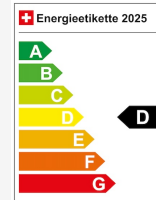

Fahrzeug Standort

Arbon

Auto Richner AG
Salwiesenstrasse 2
9320 Arbon

[Route auf Google Maps planen](#)

Energieeffizienz & Verbrauch

Energieeffizienz*	D
Co2 Emissionen	128 g/km
Verbrauch kombiniert	4.9 l/100 km