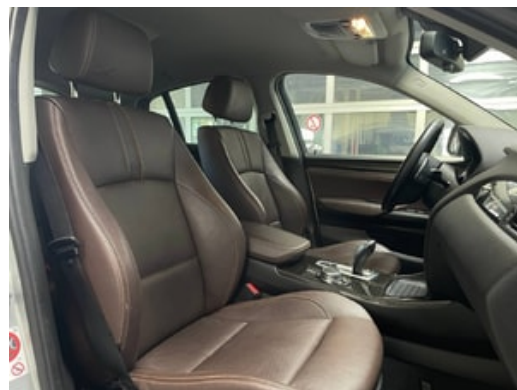

Bemerkungen

Herzlich Willkommen bei Garage Kaufmann AG in Wittenbach.

Vielen Dank für Ihr Interesse an einem unserer Fahrzeuge.

Für Ihr Eintauschfahrzeug unterbreiten wir Ihnen gerne ein Angebot. Gerne beraten wir Sie persönlich.

Fragen Sie nach einer Offerte oder Finanzierungvariante Leasing/Kredit. Wir berechnen für Sie ganz individuell.

Wir freuen uns auf Ihre Kontaktaufnahme oder Besuch.

Ihr Garage Kaufmann AG Team

Wir sprechen: Deutsch, Englisch, Italienisch

Öffnungszeiten

Montag – Freitag

08 – 12 Uhr / 13:30 – 18:30 Uhr
Donnerstag bis 20 Uhr

Samstag

09 – 16 Uhr durchgehend

Sonntag

geschlossen

Wir bitten Sie um telefonische
Vor Anmeldung
Freie Besichtigung 365 Tage

Qualität zeichnet uns aus.