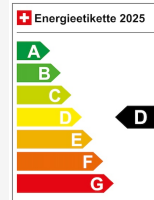

Energieeffizienz & Verbrauch

Energieeffizienz*	D
Co2 Emissionen	136 g/km
Verbrauch kombiniert	5.2 l/100 km