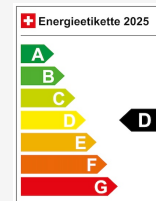

Fahrzeug Standort

Arbon

Auto Richner AG
Salwiesenstrasse 2
9320 Arbon

[Route auf Google Maps planen](#)

Energieeffizienz & Verbrauch

Energieeffizienz*	D
Co2 Emissionen	136 g/km
Verbrauch kombiniert	5.2 l/100 km