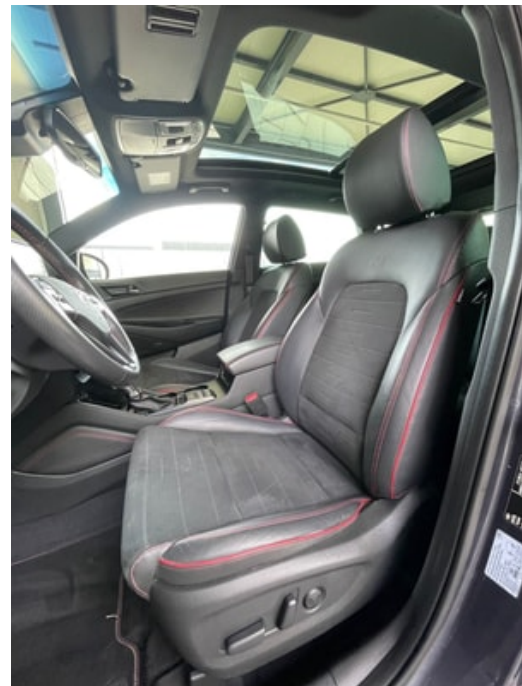

Auto Richner AG

Hinweis: Die effektive Ausstattung kann von der publizierten Ausstattung abweichen

Ausstattung

Serienmässige Ausstattung

- Smart-Key
- Start + Stopp Automatik
- Elektrische Fensterheber vorne + hinten
- Aussenspiegel elektrisch einklappbar
- Aussenspiegel elektrisch verstellbar und heizbar
- Tempomat mit Geschwindigkeitsbegrenzer
- Regensensor
- Panorama-Glasschiebedach elektrisch
- Heckklappe elektrisch mit Freihandfunktion
- Privacy-Verglasung
- Dachreling
- Aussenspiegel in Farbe Schwarz
- Leichtmetallfelgen 19" schwarz
- Reifen-Reparatur Set
- Servolenkung geschwindigkeitsabhängig
- Dieselpartikelfilter
- Airbag Fahrer und Beifahrerseite
- Deaktivierung Beifahrerairbag
- Seitenairbag Fahrer und Beifahrerseite
- Vorhangairbags vorne + hinten
- Fernlichtassistent
- Spurhalteassistent LDW
- Verkehrsschild-Erkennungssystem
- Automatische Notbremsung
- Müdigkeitserkennung
- Totwinkel-Assistent
- Alarmanlage
- Isofix-Kindersitzbefestigung