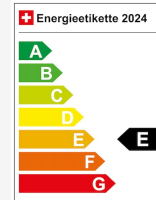

Energieeffizienz & Verbrauch

Energieeffizienz*	E
Co2 Emissionen	184 g/km
Verbrauch kombiniert	7 l/100 km