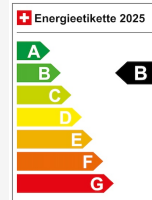

Fahrzeug Standort

Arbon

Auto Richner AG
Salwiesenstrasse 2
9320 Arbon

[Route auf Google Maps planen](#)

Energieeffizienz & Verbrauch

Energieeffizienz*	B
Co2 Emissionen	155 g/km
Verbrauch kombiniert	5.9 l/100 km