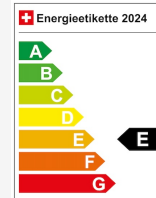

### Energieeffizienz & Verbrauch

Energieeffizienz*	E
Co2 Emissionen	180 g/km
Verbrauch kombiniert	7.9 l/100 km