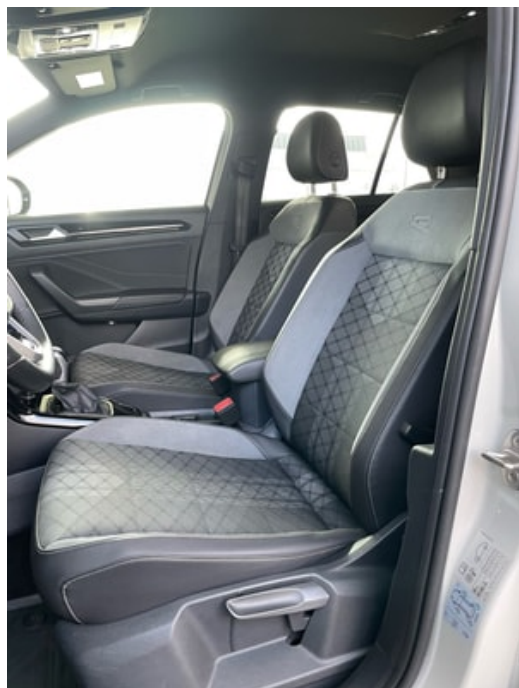

Bemerkungen

** First Class aus erster Hand ** Alle unsere Fahrzeuge werden mit folgenden Leistungen an den Kunden übergeben: / frisch ab MFK / Service ausgeführt / mindestens mit 12 Monaten Garantie / Fahrzeuge sauber aufbereitet, poliert und professionell gereinigt / Tank voll und Vignette / Fahrzeuge sind garantiert Unfallfrei / Auf Wunsch können Sie unsere Fahrzeuge kostenlos beim unabhängigen Experten TCS prüfen lassen / Richner AG Steinach All Inklusive: *** Autokauf bei uns eine sichere Sache *** Besuchen Sie unsere Homepage www.richner-steinach.ch

Öffnungszeiten

Montag – Freitag

08 – 12 Uhr / 13:30 – 18:30 Uhr
Donnerstag bis 20 Uhr

Samstag

09 – 16 Uhr durchgehend

Sonntag

geschlossen

Wir bitten Sie um telefonische
Vorankündigung
Freie Besichtigung 365 Tage

Qualität zeichnet uns aus.